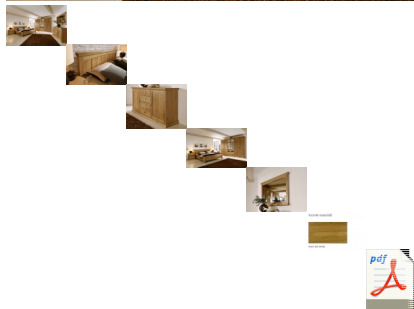

## PIANO

Postel a ložnice PIANO je vyrobena z masivního divokého dubu a dřevěné dubové dýhy. Dokonale totiž naplňuje vaše vysoká očekávání na odpočinek a klid.

Hodnocení: Nehodnoceno

**Cena:**

Modifikátor variant cen