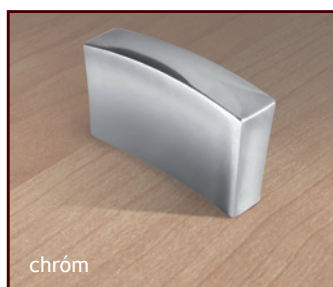

matná

detail 3

chróm