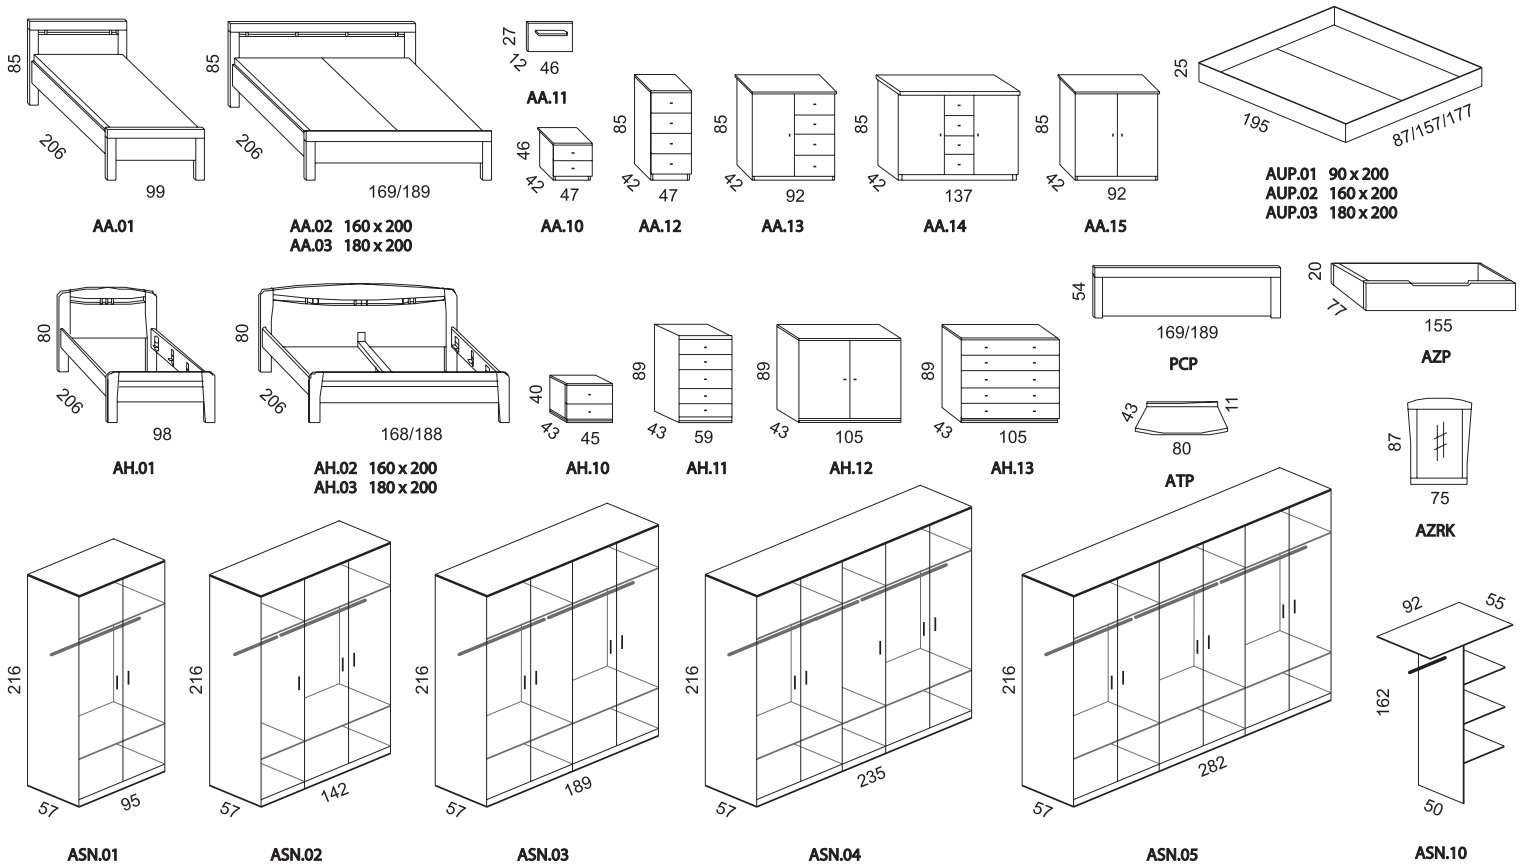

Prírodné materiály - masívne drevo a dyha, navodia vo Vašej spálni príjemné prostredie kludu a pohody pre nerušený a plnohodnotný spánok.

Na odloženie vecí slúži úložný priestor postele s výklopným roštom s prístupom od nôh alebo z boku.