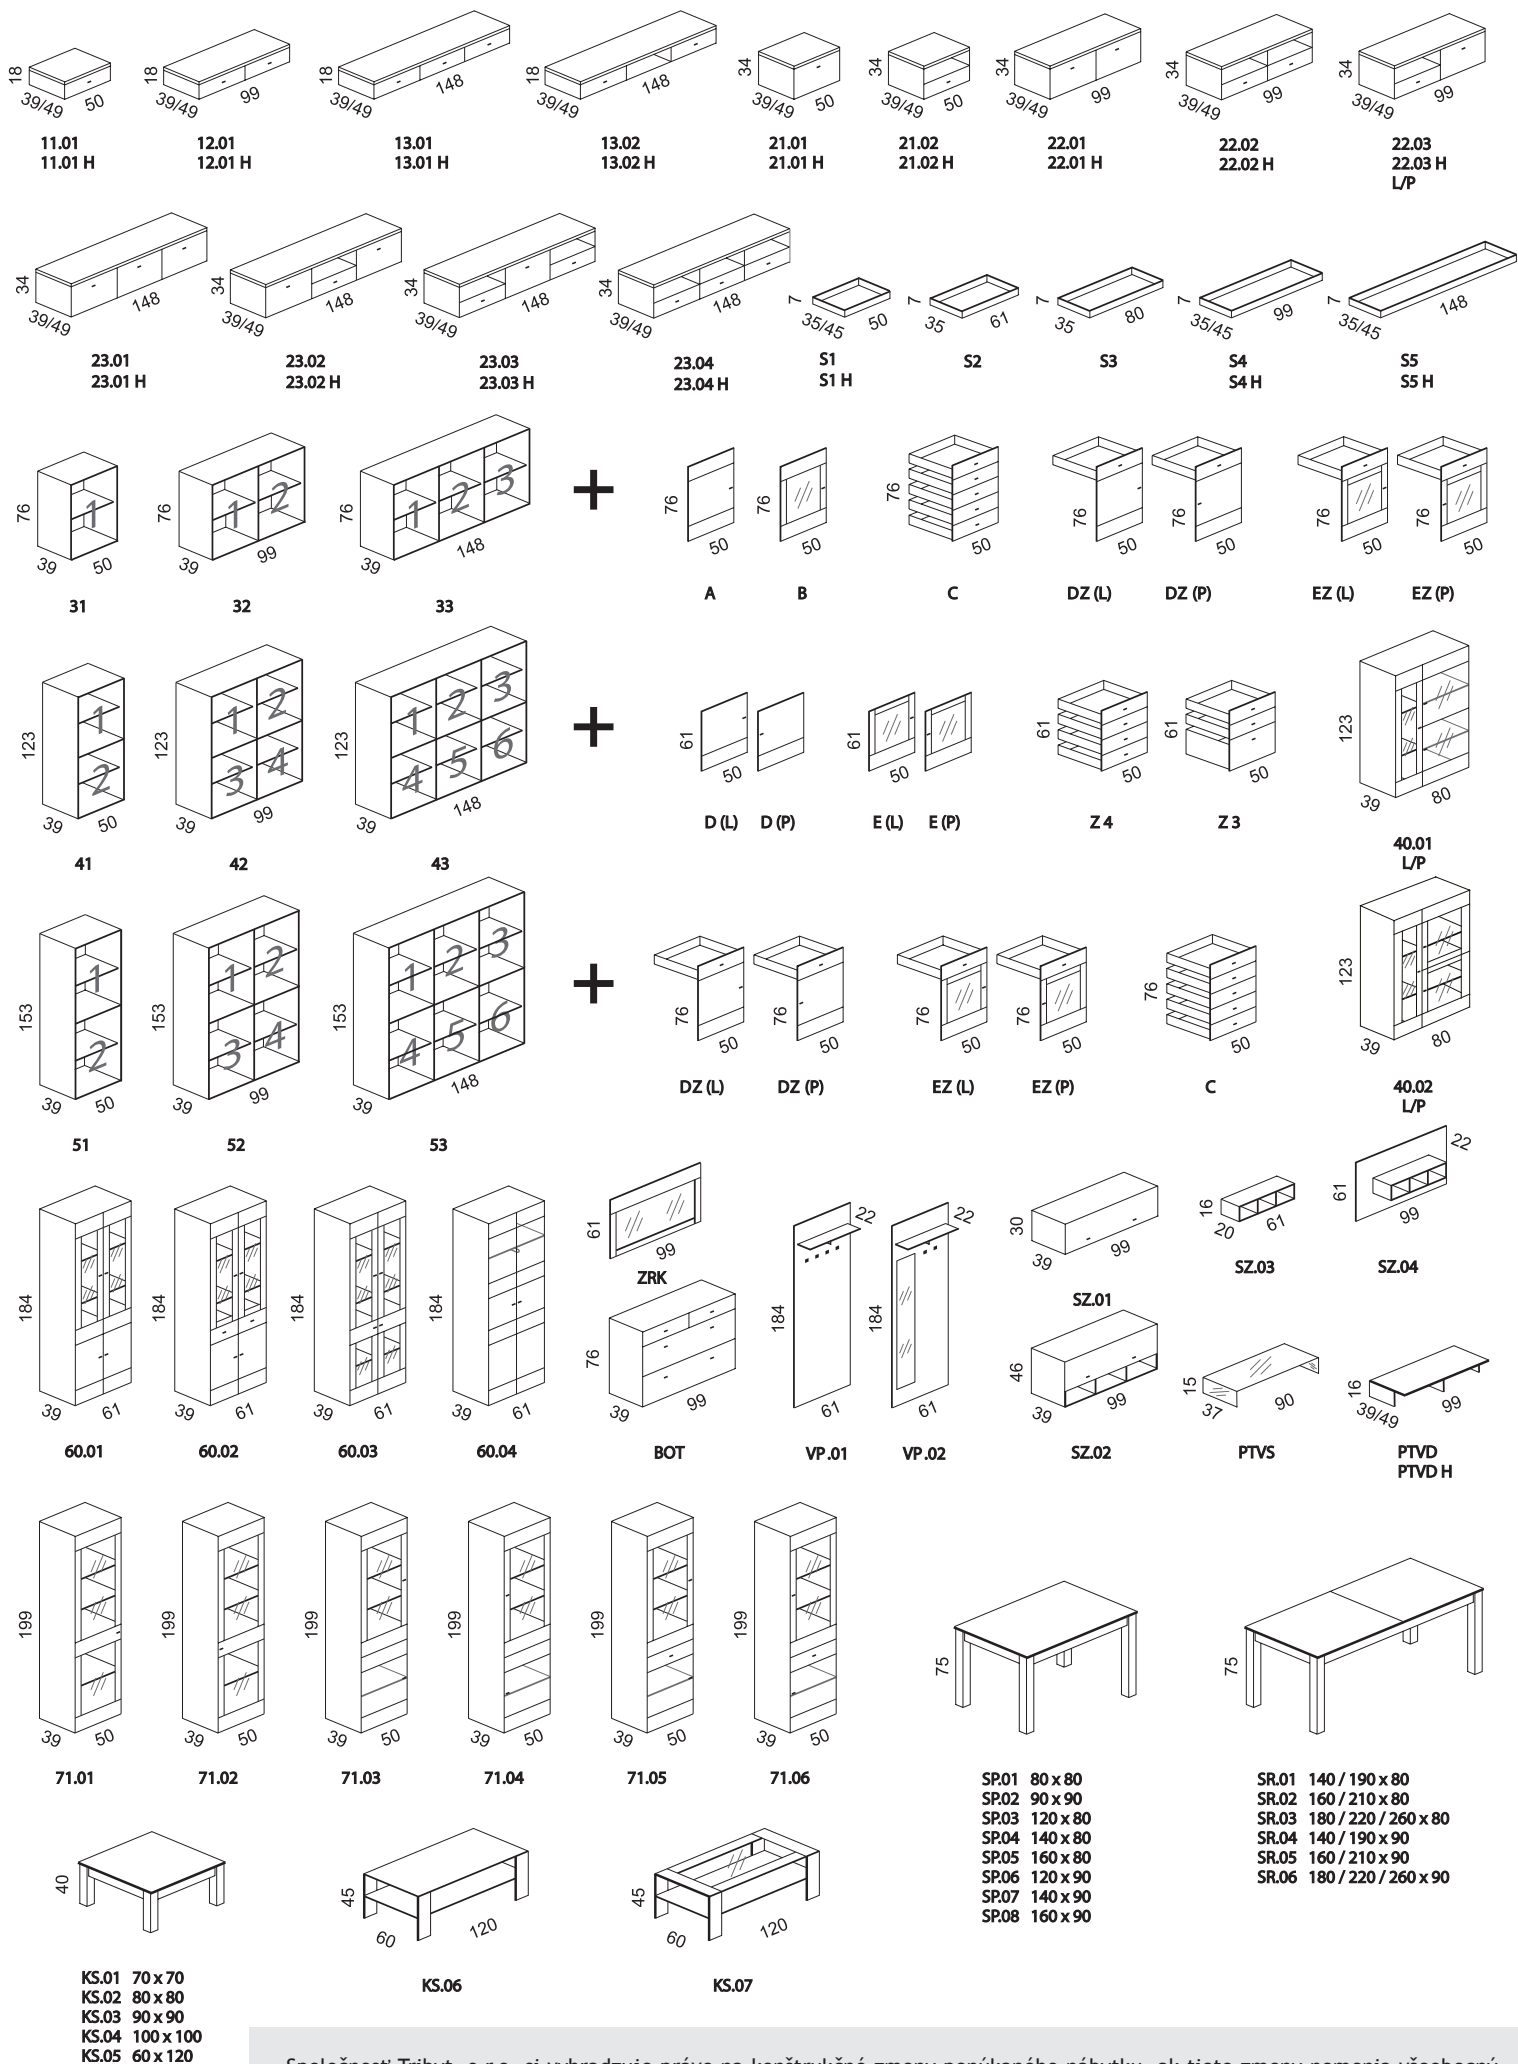

Spoločnosť Tribyt, s.r.o. si vyhradzuje právo na konštrukčné zmeny ponúkaného nábytku, ak tieto zmeny nemenia všeobecný charakter produktu a to v rámci zlepšovania výrobkov v súlade s požiadavkami trhu alebo legislatívnymi požiadavkami. Uvedené rozmery nábytku môžu podliehať malým zmenám. Ponuka farebných vyhotovení v katalógu sa môže odlišovať od skutočných farebných vyhotovení vzhľadom na obmedzenia vyplývajúce z techniky tlače.