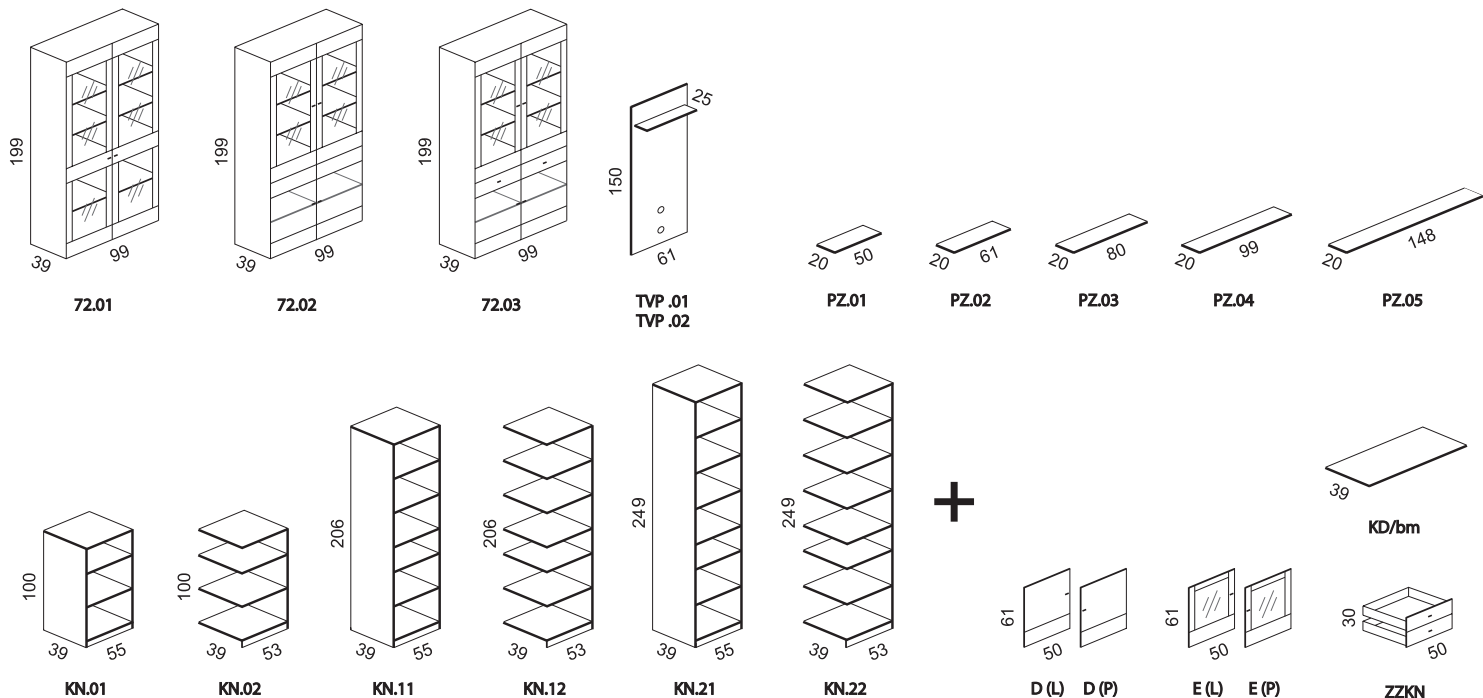

Korpusy skriniek, knižníc, pláty stolov a doplnky sú vyrábané z drevotriekovej dosky hrúbky 19 a 26 mm s povrchom z prírodnej dyhy. Chrbát tvorí drevovláknitá 3,5 mm doska. Predné plochy a podnože stolov tvorí masívne drevo z priebežných lamiel. Povrchová úprava je prevedená ekologickými vodouriediteľnými moridlami a lakmi. Komfortné zatváranie dverí umožňujú kvalitné pánty s tlmením značky Blum s doživotnou zárukou (detail č.1). Pre zaistenie trvalej stability dvierok sú na vnútornej strane pripevnené drevené výstuhy (detail č. 2). Korpusy zásuviek sú opatrené výsuvmi s tlmením (detail č. 3) a sú vyrábané z laminovanej drevotriekovej dosky. Nerovnosť podlahy odstraňuje nastaviteľný prvok soklov. Závesný systém skriniek a políc je dodávaný štandardne. Sklenené police o hrúbky 6 mm s leštenou hranou je možné doplniť za príplatok LED klipovým osvetlením. Sklenené dvierka sú vyplnené bezpečnostným kaleným sklom. Kovovú úchytku je možné vybrať v prevedení matnom alebo v prevedení lesklého chrómu. Rozťahovací systém stolov je synchronný a je opatrený poistkou. Kvalitné kovanie zabezpečuje vysokú pevnosť postelí, nosný systém roštu v posteli je výškovo nastaviteľný. Tovar je dodávaný v demonte.

VZORKOVNÍK POVRCHOVÝCH ÚPRAV

Buk prírodný
kód: 10

Buk čerešňa
kód: 11

Buk orech
kód: 12

Dub prírodný
kód: 50

Dub koňak
kód: 51

Dub wenge
kód: 52

TRIBYT, s.r.o.
A. Rudnaya 21
010 01 Žilina

telefón/fax: +421 41/72 32 551
mobil: 0908 931 936
web: <http://www.tribyt.sk>
e-mail: tribyt@tribyt.sk

Otváracie hodiny:
Pondelok - Piatok: **9:00 - 18:00**
Sobota: **9:00 - 12:00**
Nedeľa: **Zatvorené**

Váš predajca: