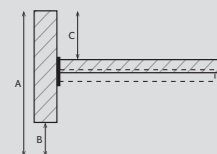

## POSTEL

A: horní hrana bočnice: 455 mm  
B: spodní hrana bočnice: 175 mm  
C: Nastavení podpěrného vlysu roštu od horní hrany bočnice: 155 – 251 mm

Výška zadního čela postele: 900 mm

Výška předního čela postele: 630 mm

Šířka postele 90 / 100 / 160 / 180 / 200  
Vnější rozměry:  
1034 / 1134 / 1734 / 1934 / 2134 mm

Délka postele 200 / 210 / 220  
Vnější rozměry: 2143 / 2243 / 2343 mm

**JITONA**  
NÁBYTEK