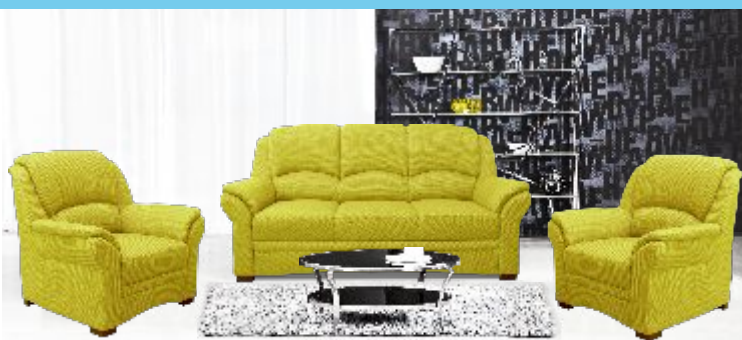

súprava DU-3SR-ROH-2u-B

KLAUDIA

komfortná sedacia súprava rozkladacia s úložným priestorom, s variabilitou zostáv z 18-tich elementov, pohodlné sedenie zabezpečujú kvalitné vysokoelastické PUR peny a vlnité pružiny v sedáku. Nohy plastové výšky 45 mm. Úložný priestor je v 2-kreslách a v taburetke. Rozkladanie majú 3-kreslá, plocha na spanie v sólo 3R-kresle 130x185cm, v rohovej zostave 120x200cm, v U-zostave 120x273cm.

súprava 3R+2u+1

2u-kreslo

3R-kreslo

Plocha na spanie 120x273cm

Taburetku s úložným priestorom

Vlnité pružiny

Sendvičový molitan v sedáku

Rozkladanie