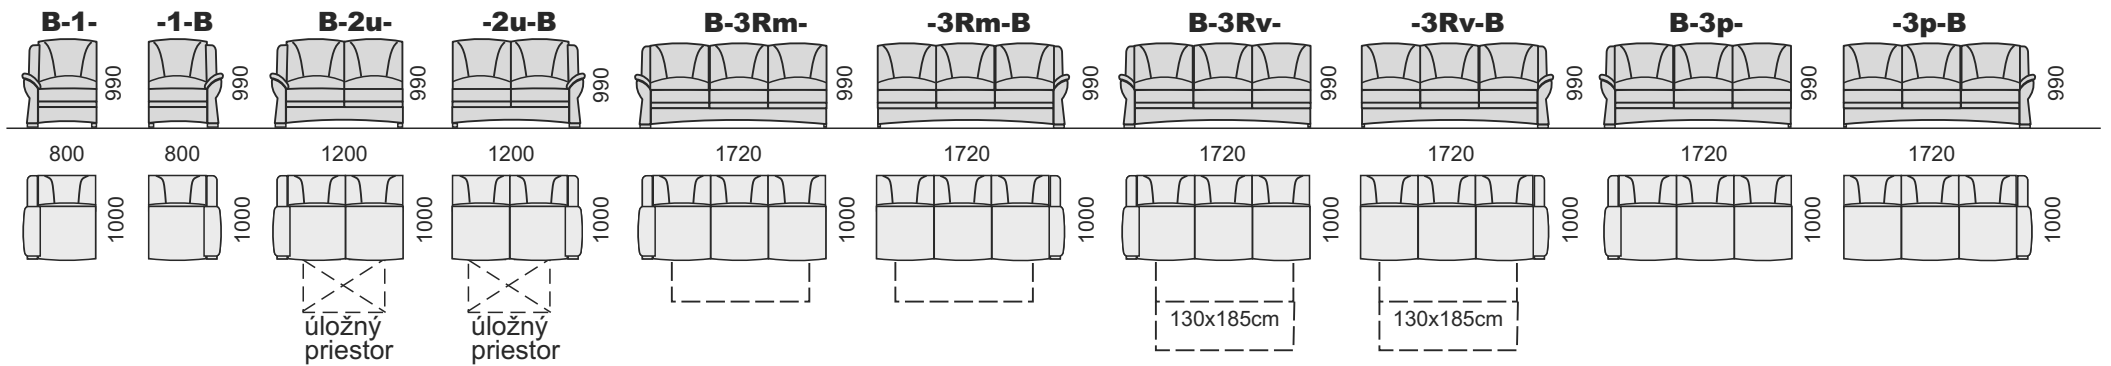

KLAUDIA

Fines®