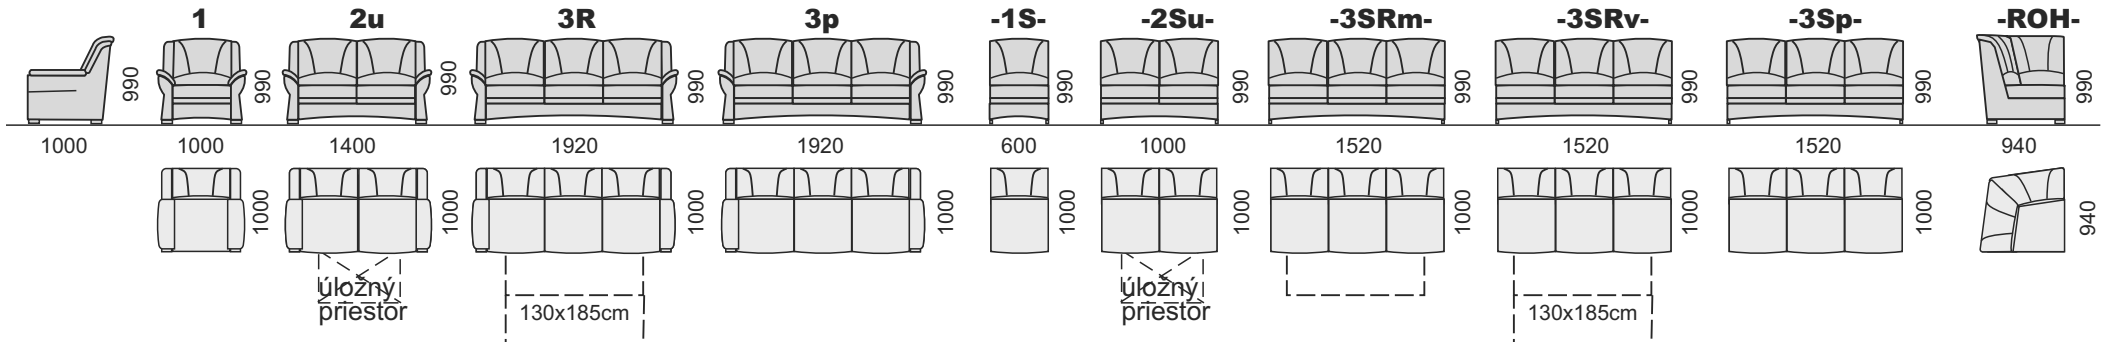

KLAUDIA

Fines®