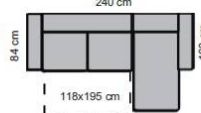

**MANIA DE LUXE 29 590 Kč**

rozkládací s úložným prostorem  
univerzální levo-pravá  
látka: PW14, PW36  
noha buk

foto pouze ilustrační

145x227 cm  
rozklad

**PARKER 37 490 Kč**

rozkládací, s úložným prostorem  
sestava: B-2SR-DU  
univerzální levo-pravá  
látka: MZ10 (korpus+boký)  
IN14 (sed+opěr)  
noha stříbrná (P3)

foto pouze ilustrační

150x250 cm  
rozklad

**ADENA 34 990 Kč**

rozkládací  
sestava 3R+1+1  
látka: FO02, FO05, FO13, FO16

foto pouze ilustrační

145x185 cm  
rozklad

**RENDY LUX 26 790 Kč**

bok č. 3  
rozkládací s úložným prostorem  
sestava: B-2R-DU  
univerzální levo-pravá  
látka: FT03, FT15, FT18  
noha stříbrná (P3)

foto pouze ilustrační

118x195 cm  
rozklad

**ARKADIA 150 12 390 Kč**

š. 197/ hl. 99 cm  
rozkládací, úlož. prostor  
látka: JZ16  
noha stříbrná

foto pouze ilustrační

150x197 cm  
rozklad

**KORA 150 13 490 Kč**

š. 199/ hl. 97 cm  
rozkládací, úlož. prostor  
látka: EV03 (pohovka a područka)  
PO04 (opěr. polstáffe)  
noha stříbrná

foto pouze ilustrační

150x195 cm  
rozklad

**MANIA 3R LUX 17 490 Kč**

š. 220/ hl. 104 cm  
rozkládací, úlož. prostor  
látka: FT15  
noha buk