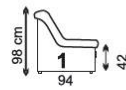

MANIA DE LUXE 29 590 Kč

rozkládací s úložným prostorem
univerzální levo-pravá
látka: PW14, PW36
noha buk

145x227 cm
rozklad

PARKER 37 490 Kč

rozkládací, s úložným prostorem
sestava: B-2SR-DU
univerzální levo-pravá
látka: MZ10 (korpus+boký)
IN14 (sed+opěr)
noha stříbrná (P3)

150x250 cm
rozklad

ADENA 34 990 Kč

rozkládací
sestava 3R+1+1
látka: FO02, FO05, FO13, FO16

145x185 cm
rozklad

RENDY LUX 26 790 Kč

bok č. 3
rozkládací s úložným prostorem
sestava: B-2R-DU
univerzální levo-pravá
látka: FT03, FT15, FT18
noha stříbrná (P3)

118x195 cm
rozklad

ARKADIA 150 12 390 Kč

š. 197/ hl. 99 cm
rozkládací, úlož. prostor
látka: JZ16
noha stříbrná

150x197 cm
rozklad

KORA 150 13 490 Kč

š. 199/ hl. 97 cm
rozkládací, úlož. prostor
látka: EV03 (pohovka a područka)
PO04 (opěr. polstáffe)
noha stříbrná

150x195 cm
rozklad

MANIA 3R LUX 17 490 Kč

š. 220/ hl. 104 cm
rozkládací, úlož. prostor
látka: FT15
noha buk

Každodenní spání

140x195 cm
rozklad

KREACIA 3R DELUXE 20 990 Kč

š. 209/ hl. 104 cm
rozkládací, úlož. prostor
látka: PW36
noha černá

Každodenní spání

145x195 cm
rozklad

ABA 8 990 Kč

lenoška
š. 70cm, v. 94cm, hloubka 161cm
látka: MZ10 (korpus a boký)
IN14 (matrace)
noha stříbrná (P3)

CLIP - UŠÁK 7 990 Kč

v. sedu 43 cm, v. opěrú 108 cm, š. 87 cm
nohy - buk