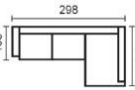

**MANIA DE LUXE 29 590 Kč**

rozkládací s úložným prostorem  
univerzální levo-pravá  
látka: PW14, PW36  
noha buk

foto pouze ilustrační

145x227 cm  
rozklad

**PARKER 37 490 Kč**

rozkládací, s úložným prostorem  
sestava: B-2SR-DU  
univerzální levo-pravá  
látka: MZ10 (korpus+boký)  
IN14 (sed+opěr)  
noha stříbrná (P3)

š. 199/ hl. 97 cm  
rozkládací, úlož. prostor  
látka: EV03 (pohovka a područka)  
PO04 (opěr. polstáffe)  
noha stříbrná

foto pouze ilustrační

150x195 cm  
rozklad

**MANIA 3R LUX 17 490 Kč**

š. 220/ hl. 104 cm  
rozkládací, úlož. prostor  
látka: FT15  
noha buk