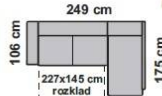

**MANIA DE LUXE 29 590 Kč**

rozkládací s úložným prostorem  
univerzální levo-pravá  
látka: PW14, PW36  
noha buk

foto pouze ilustrační

145x227 cm  
rozklad

**PARKER 37 490 Kč**

rozkládací, s úložným prostorem  
sestava: B-2SR-DU  
univerzální levo-pravá  
látka: MZ10 (korpus+boký)  
IN14 (sed+opěr)  
noha stříbrná (P3)

foto pouze ilustrační

150x250 cm  
rozklad

**ADENA 34 990 Kč**

rozkládací  
sestava 3R+1+1  
látka: FO02, FO05, FO13, FO16

foto pouze ilustrační

145x185 cm  
rozklad

**RENDY LUX 26 790 Kč**

bok č. 3  
rozkládací s úložným prostorem  
sestava: B-2R-DU  
univerzální levo-pravá  
látka: FT03, FT15, FT18  
noha stříbrná (P3)

foto pouze ilustrační

118x195 cm  
rozklad

**ARKADIA 150 12 390 Kč**

š. 197/ hl. 99 cm  
rozkládací, úlož. prostor  
látka: JZ16  
noha stříbrná

foto pouze ilustrační

150x197 cm  
rozklad

**KORA 150 13 490 Kč**

š. 199/ hl. 97 cm  
rozkládací, úlož. prostor  
látka: EV03 (pohovka a područka)  
PO04 (opěr. polstáffe)  
noha stříbrná

foto pouze ilustrační

150x195 cm  
rozklad

**MANIA 3R LUX 17 490 Kč**

š. 220/ hl. 104 cm  
rozkládací, úlož. prostor  
látka: FT15  
noha buk