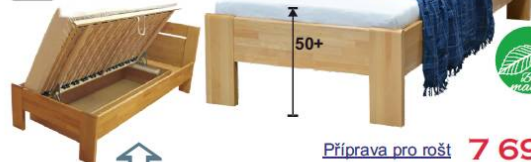

POSTELE MASIV - BUK s lamelovými rošty a úl. prostorem - ceny bez matrací

TINA 11 990 Kč

cena vč. roštů a úl.pr.
š. 97/ dl. 207/ v. čela 86 cm
provedení BUK

Příprava pro rošt 7 690 Kč